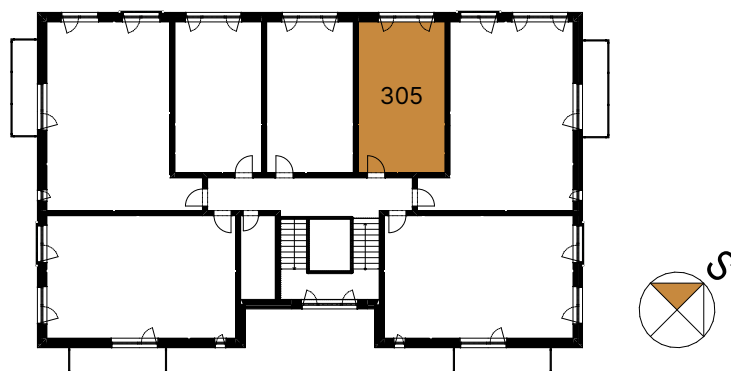

# RUZVELTKA

**byt 305|3.NP**  
1+kk

NÁZEV MÍSTNOSTI	PLOCHA
OBÝVACÍ POKOJ+KK	24,4
KOUPELNA	4,9
CHODBA	4,8
<hr/>	
	34,2 m <sup>2</sup>

Plocha dle nařízení vlády č. 366/2013 Sb.: 36,5 m<sup>2</sup>

SCHÉMA 3.NP