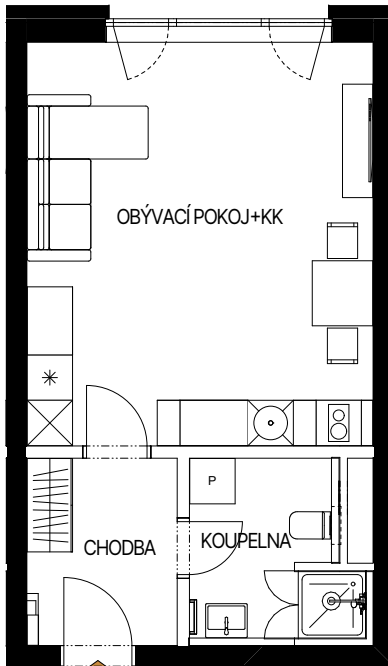

# RUZVELTKA

**byt 305|3.NP**  
1+kk

NÁZEV MÍSTNOSTI	PLOCHA
OBÝVACÍ POKOJ+KK	24,4
KOUPELNA	4,9
CHODBA	4,8
<hr/>	
	34,2 m <sup>2</sup>

Plocha dle nařízení vlády č. 366/2013 Sb.: 36,5 m<sup>2</sup>

SCHÉMA 3.NP