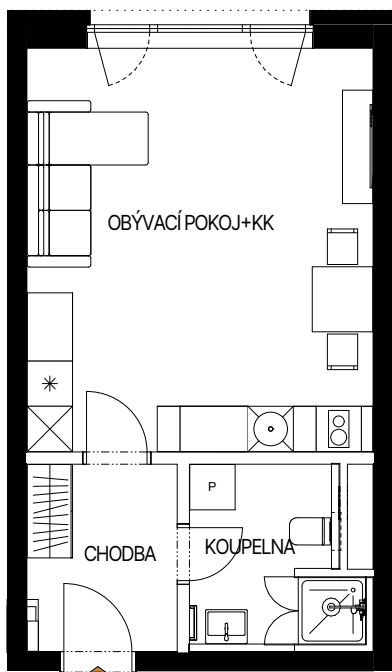

RUZVELTKA

byt 304|3.NP 1+kk

| NÁZEV MÍSTNOSTI | PLOCHA |
|------------------|---------------------|
| OBÝVACÍ POKOJ+KK | 24,4 |
| KOUPELNA | 4,9 |
| CHODBA | 4,8 |
| <hr/> | |
| | 34,2 m ² |

Plocha dle nařízení vlády č. 366/2013 Sb.: 36,5 m²

SCHÉMA 3.NP