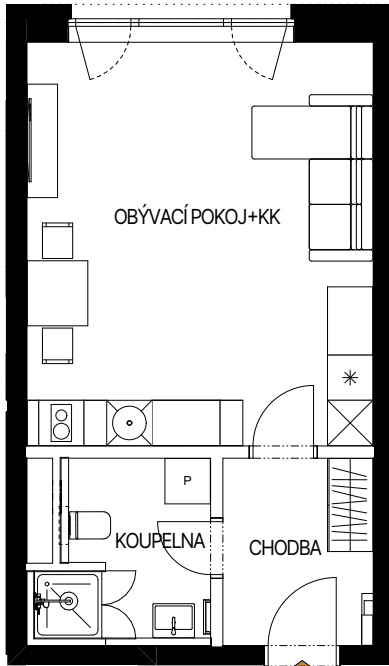

RUZVELTKA

byt 303|3.NP
1+kk

| NÁZEV MÍSTNOSTI | PLOCHA |
|------------------|---------------------|
| OBÝVACÍ POKOJ+KK | 24,4 |
| KOUPELNA | 4,9 |
| CHODBA | 4,8 |
| <hr/> | |
| | 34,2 m ² |

Plocha dle nařízení vlády č. 366/2013 Sb.: 36,5 m²

SCHÉMA 3.NP

Půdorysné schéma je pouze orientační. Vyobrazené zařízení v plánech (nábytek, kuch. linka, el. spotřebiče atd.) nejsou součástí dodávky. Přesné parametry jsou specifikovány ve smlouvě. Developer si vyhrazuje právo na drobné úpravy.