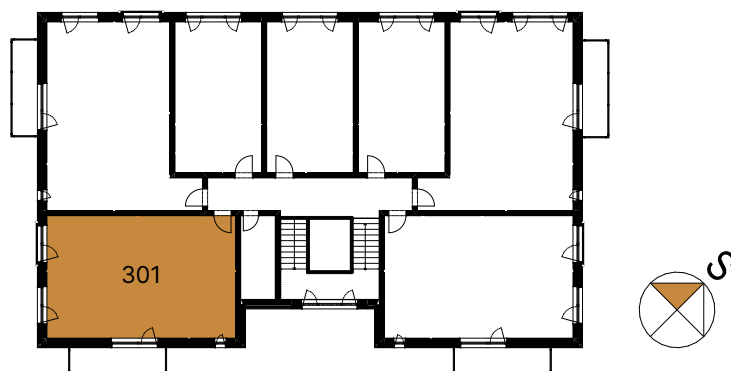

RUZVELTKA

byt 301|3.NP
2+kk s balkónem

NÁZEV MÍSTNOSTI	PLOCHA
OBÝVACÍ POKOJ+KK	25,9
LOŽNICE	13,4
CHODBA	9,2
KOUPELNA	7,5
ŠATNA	4,4
<hr/>	
	60,3 m ²

Plocha dle nařízení vlády č. 366/2013 Sb.: 64,6 m²

SCHÉMA 3.NP