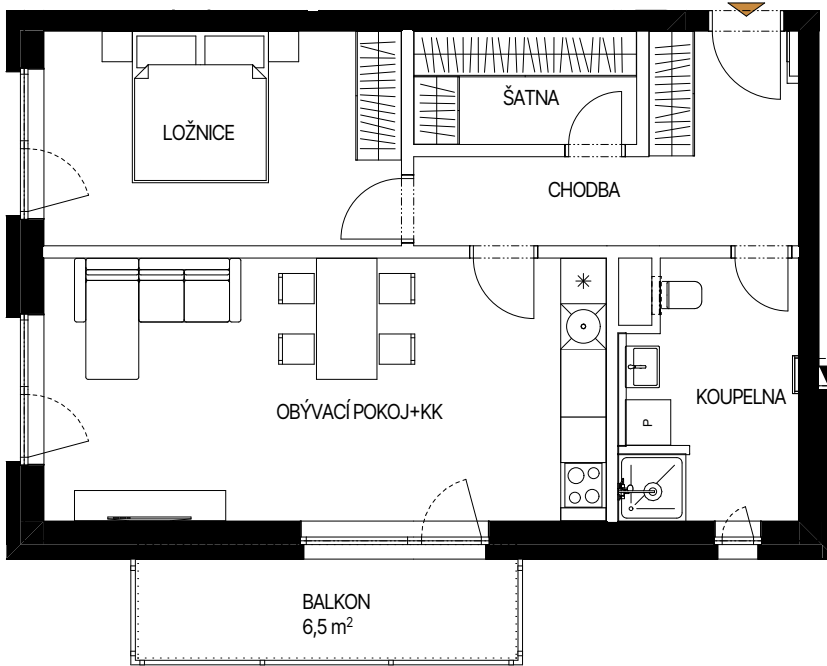

RUZVELTKA

byt 301|3.NP
2+kk s balkónem

NÁZEV MÍSTNOSTI	PLOCHA
OBÝVACÍ POKOJ+KK	25,9
LOŽNICE	13,4
CHODBA	9,2
KOUPELNA	7,5
ŠATNA	4,4
<hr/>	
	60,3 m ²

Plocha dle nařízení vlády č. 366/2013 Sb.: 64,6 m²

SCHÉMA 3.NP