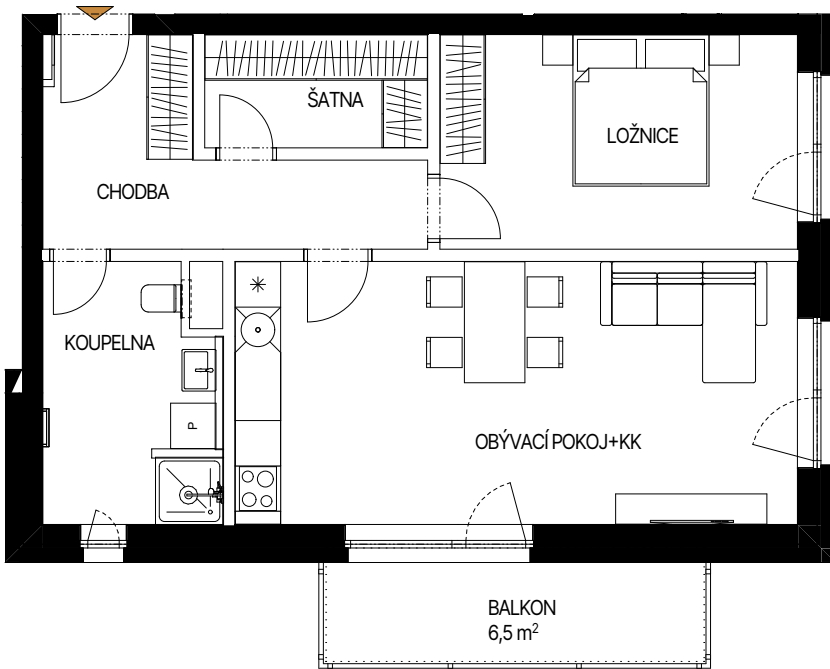

RUZVELTKA

byt 207|2.NP 2+kk s balkónem

NÁZEV MÍSTNOSTI	PLOCHA
OBÝVACÍ POKOJ+KK	25,9
LOŽNICE	13,4
CHODBA	9,2
KOUPELNA	7,5
ŠATNA	4,4
<hr/>	
	60,3 m ²

Plocha dle nařízení vlády č. 366/2013 Sb.: 64,6 m²

SCHÉMA 2.NP