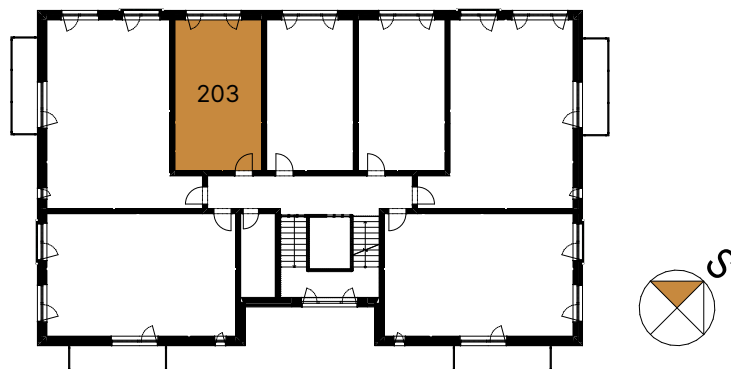

RUZVELTKA

byt 203|2.NP
1+kk

NÁZEV MÍSTNOSTI	PLOCHA
OBÝVACÍ POKOJ+KK	24,4
KOUPELNA	4,9
CHODBA	4,8
<hr/>	
	34,2 m ²

Plocha dle nařízení vlády č. 366/2013 Sb.: 36,5 m²

SCHÉMA 2.NP

Půdorysné schéma je pouze orientační. Vyobrazené zařízení v plánech (nábytek, kuch. linka, el. spotřebiče atd.) nejsou součástí dodávky. Přesné parametry jsou specifikovány ve smlouvě. Developer si vyhrazuje právo na drobné úpravy.