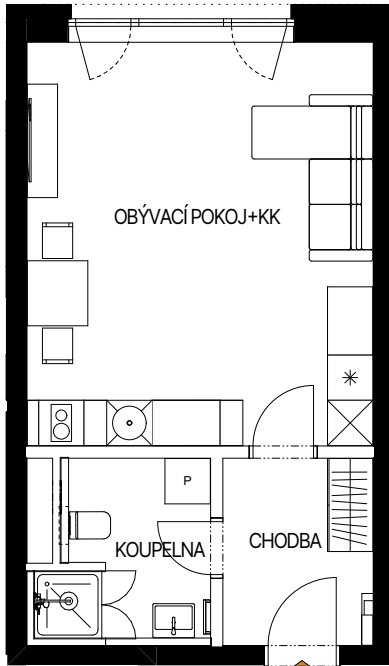

RUZVELTKA

byt 203|2.NP
1+kk

NÁZEV MÍSTNOSTI	PLOCHA
OBÝVACÍ POKOJ+KK	24,4
KOUPELNA	4,9
CHODBA	4,8
<hr/>	
	34,2 m ²

Plocha dle nařízení vlády č. 366/2013 Sb.: 36,5 m²

SCHÉMA 2.NP

Půdorysné schéma je pouze orientační. Vyobrazené zařízení v plánech (nábytek, kuch. linka, el. spotřebiče atd.) nejsou součástí dodávky. Přesné parametry jsou specifikovány ve smlouvě. Developer si vyhrazuje právo na drobné úpravy.