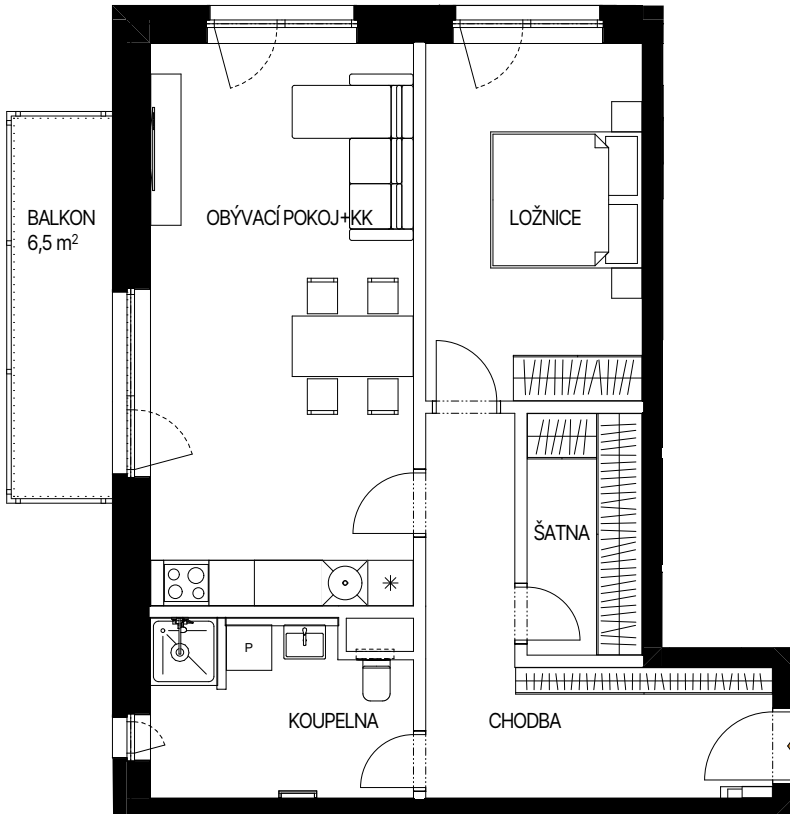

# RUZVELTKA

**byt 202|2.NP**  
2+kk s balkónem

NÁZEV MÍSTNOSTI	PLOCHA
OBÝVACÍ POKOJ+KK	25,9
LOŽNICE	13,5
CHODBA	11,8
KOUPELNA	7,5
ŠATNA	4,9
<hr/>	
	63,5 m <sup>2</sup>

Plocha dle nařízení vlády č. 366/2013 Sb.: 67,9 m<sup>2</sup>

SCHÉMA 2.NP

Půdorysné schéma je pouze orientační. Vyobrazené zařízení v plánech (nábytek, kuch. linka, el. spotřebiče atd.) nejsou součástí dodávky. Přesné parametry jsou specifikovány ve smlouvě. Developer si vyhrazuje právo na drobné úpravy.