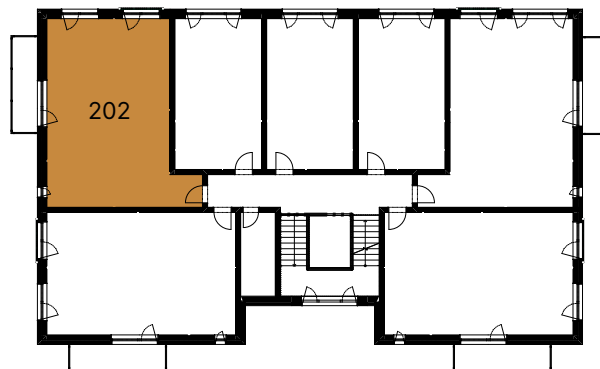

# RUZVELTKA

**byt 202|2.NP**  
2+kk s balkónem

NÁZEV MÍSTNOSTI	PLOCHA
OBÝVACÍ POKOJ+KK	25,9
LOŽNICE	13,5
CHODBA	11,8
KOUPELNA	7,5
ŠATNA	4,9
<hr/>	
	63,5 m <sup>2</sup>

Plocha dle nařízení vlády č. 366/2013 Sb.: 67,9 m<sup>2</sup>

SCHÉMA 2.NP

Půdorysné schéma je pouze orientační. Vyobrazené zařízení v plánech (nábytek, kuch. linka, el. spotřebiče atd.) nejsou součástí dodávky. Přesné parametry jsou specifikovány ve smlouvě. Developer si vyhrazuje právo na drobné úpravy.