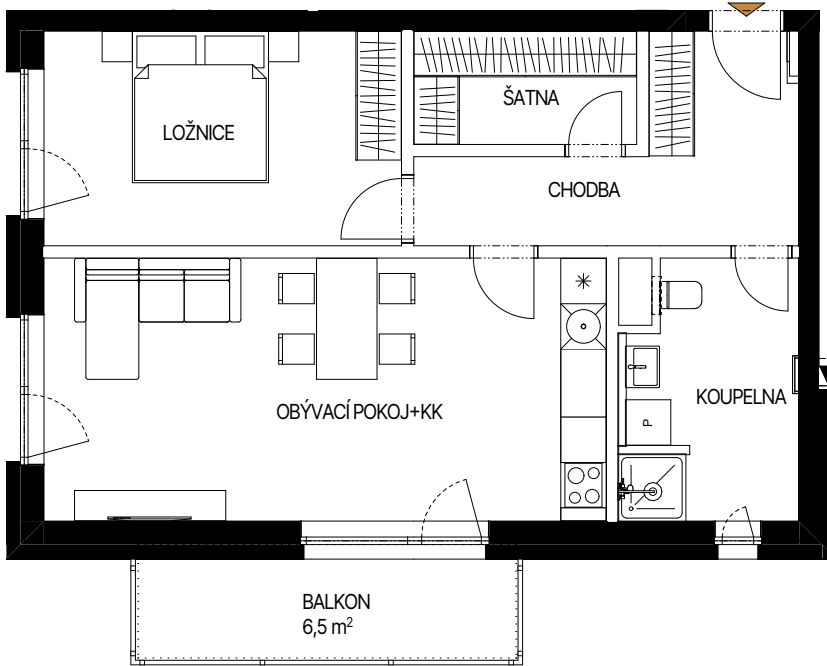

RUZVELTKA

byt 201|2.NP
2+kk s balkónem

NÁZEV MÍSTNOSTI	PLOCHA
OBÝVACÍ POKOJ+KK	25,9
LOŽNICE	13,4
CHODBA	9,2
KOUPELNA	7,5
ŠATNA	4,4
<hr/>	
	60,3 m ²

Plocha dle nařízení vlády č. 366/2013 Sb.: 64,6 m²

SCHÉMA 2.NP