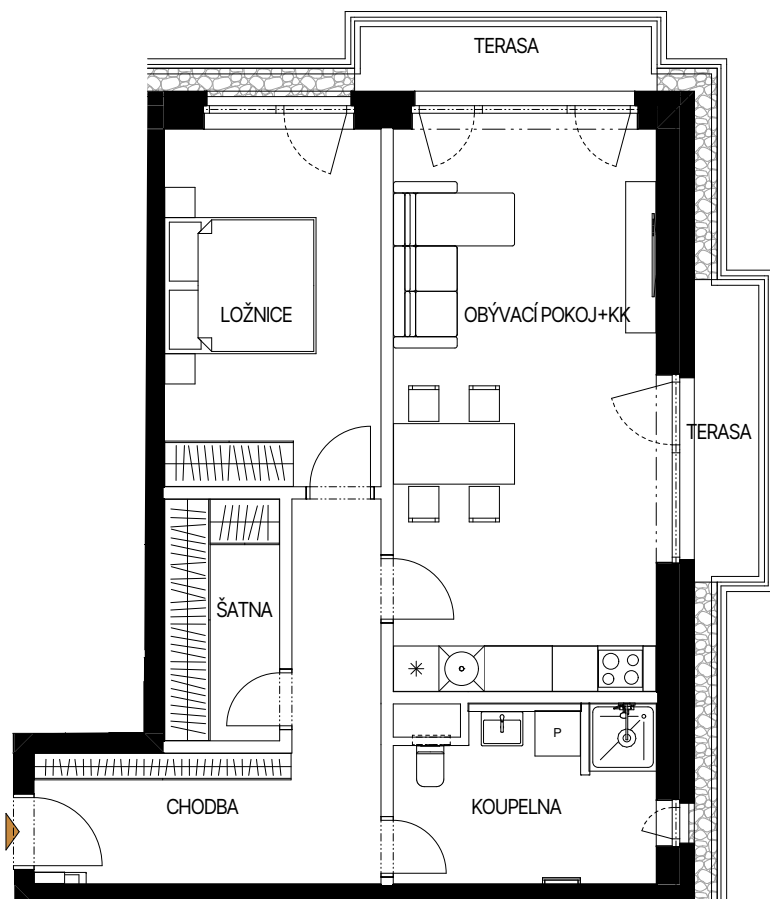

# RUZVELTKA

**byt 104|1.NP**  
2 + kk s terasou

NÁZEV MÍSTNOSTI	PLOCHA
-----------------	--------

OBÝVACÍ POKOJ+KK	28,2
LOŽNICE	13,5
CHODBA	11,8
KOUPELNA	7,5
ŠATNA	4,9
<hr/>	
	65,9 m <sup>2</sup>

Plocha dle nařízení vlády č. 366/2013 Sb.: 70,2 m<sup>2</sup>

SCHÉMA 1.NP