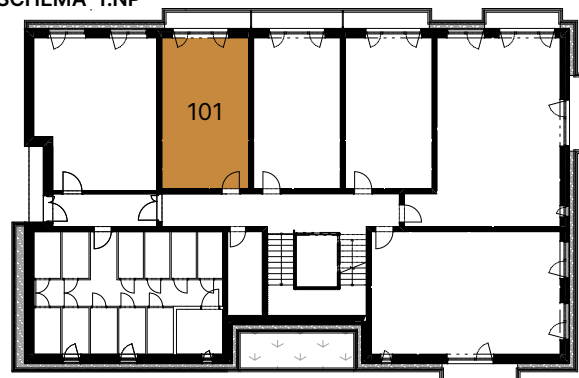

# RUZVELTKA

**byt 101|1.NP**  
1 + kk s terasou

NÁZEV MÍSTNOSTI	PLOCHA
OBÝVACÍ POKOJ+KK	25,7
KOUPELNA	4,9
CHODBA	4,8
<hr/>	
	35,5 m <sup>2</sup>

Plocha dle nařízení vlády č. 366/2013 Sb.: 37,8 m<sup>2</sup>

SCHÉMA 1.NP

Půdorysné schéma je pouze orientační. Vyobrazené zařízení v plánech (nábytek, kuch. linka, el. spotřebiče atd.) nejsou součástí dodávky. Přesné parametry jsou specifikovány ve smlouvě. Developer si vyhrazuje právo na drobné úpravy.