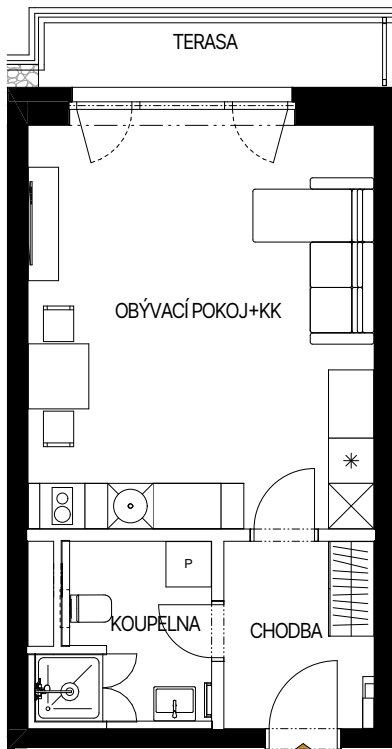

# RUZVELTKA

**byt 101|1.NP**  
1 + kk s terasou

NÁZEV MÍSTNOSTI	PLOCHA
OBÝVACÍ POKOJ+KK	25,7
KOUPELNA	4,9
CHODBA	4,8
<hr/>	
	35,5 m <sup>2</sup>

Plocha dle nařízení vlády č. 366/2013 Sb.: 37,8 m<sup>2</sup>

SCHÉMA 1.NP

Půdorysné schéma je pouze orientační. Vyobrazené zařízení v plánech (nábytek, kuch. linka, el. spotřebiče atd.) nejsou součástí dodávky. Přesné parametry jsou specifikovány ve smlouvě. Developer si vyhrazuje právo na drobné úpravy.