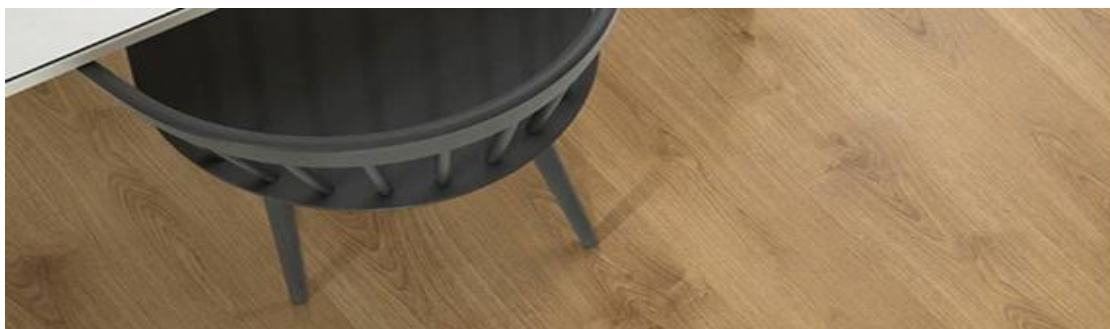

## PODLAHOVÉ KRYTINY

OBÝVACÍ POKOJ, LOŽNICE, ŠATNA A VNITŘNÍ CHODBA

Laminátová plovoucí podlaha EGGER, dekor dle výběru, tl. 8 mm, zakončení soklovou lištou v odpovídajícím dekoru podlahy

Dub MELBA přírodní